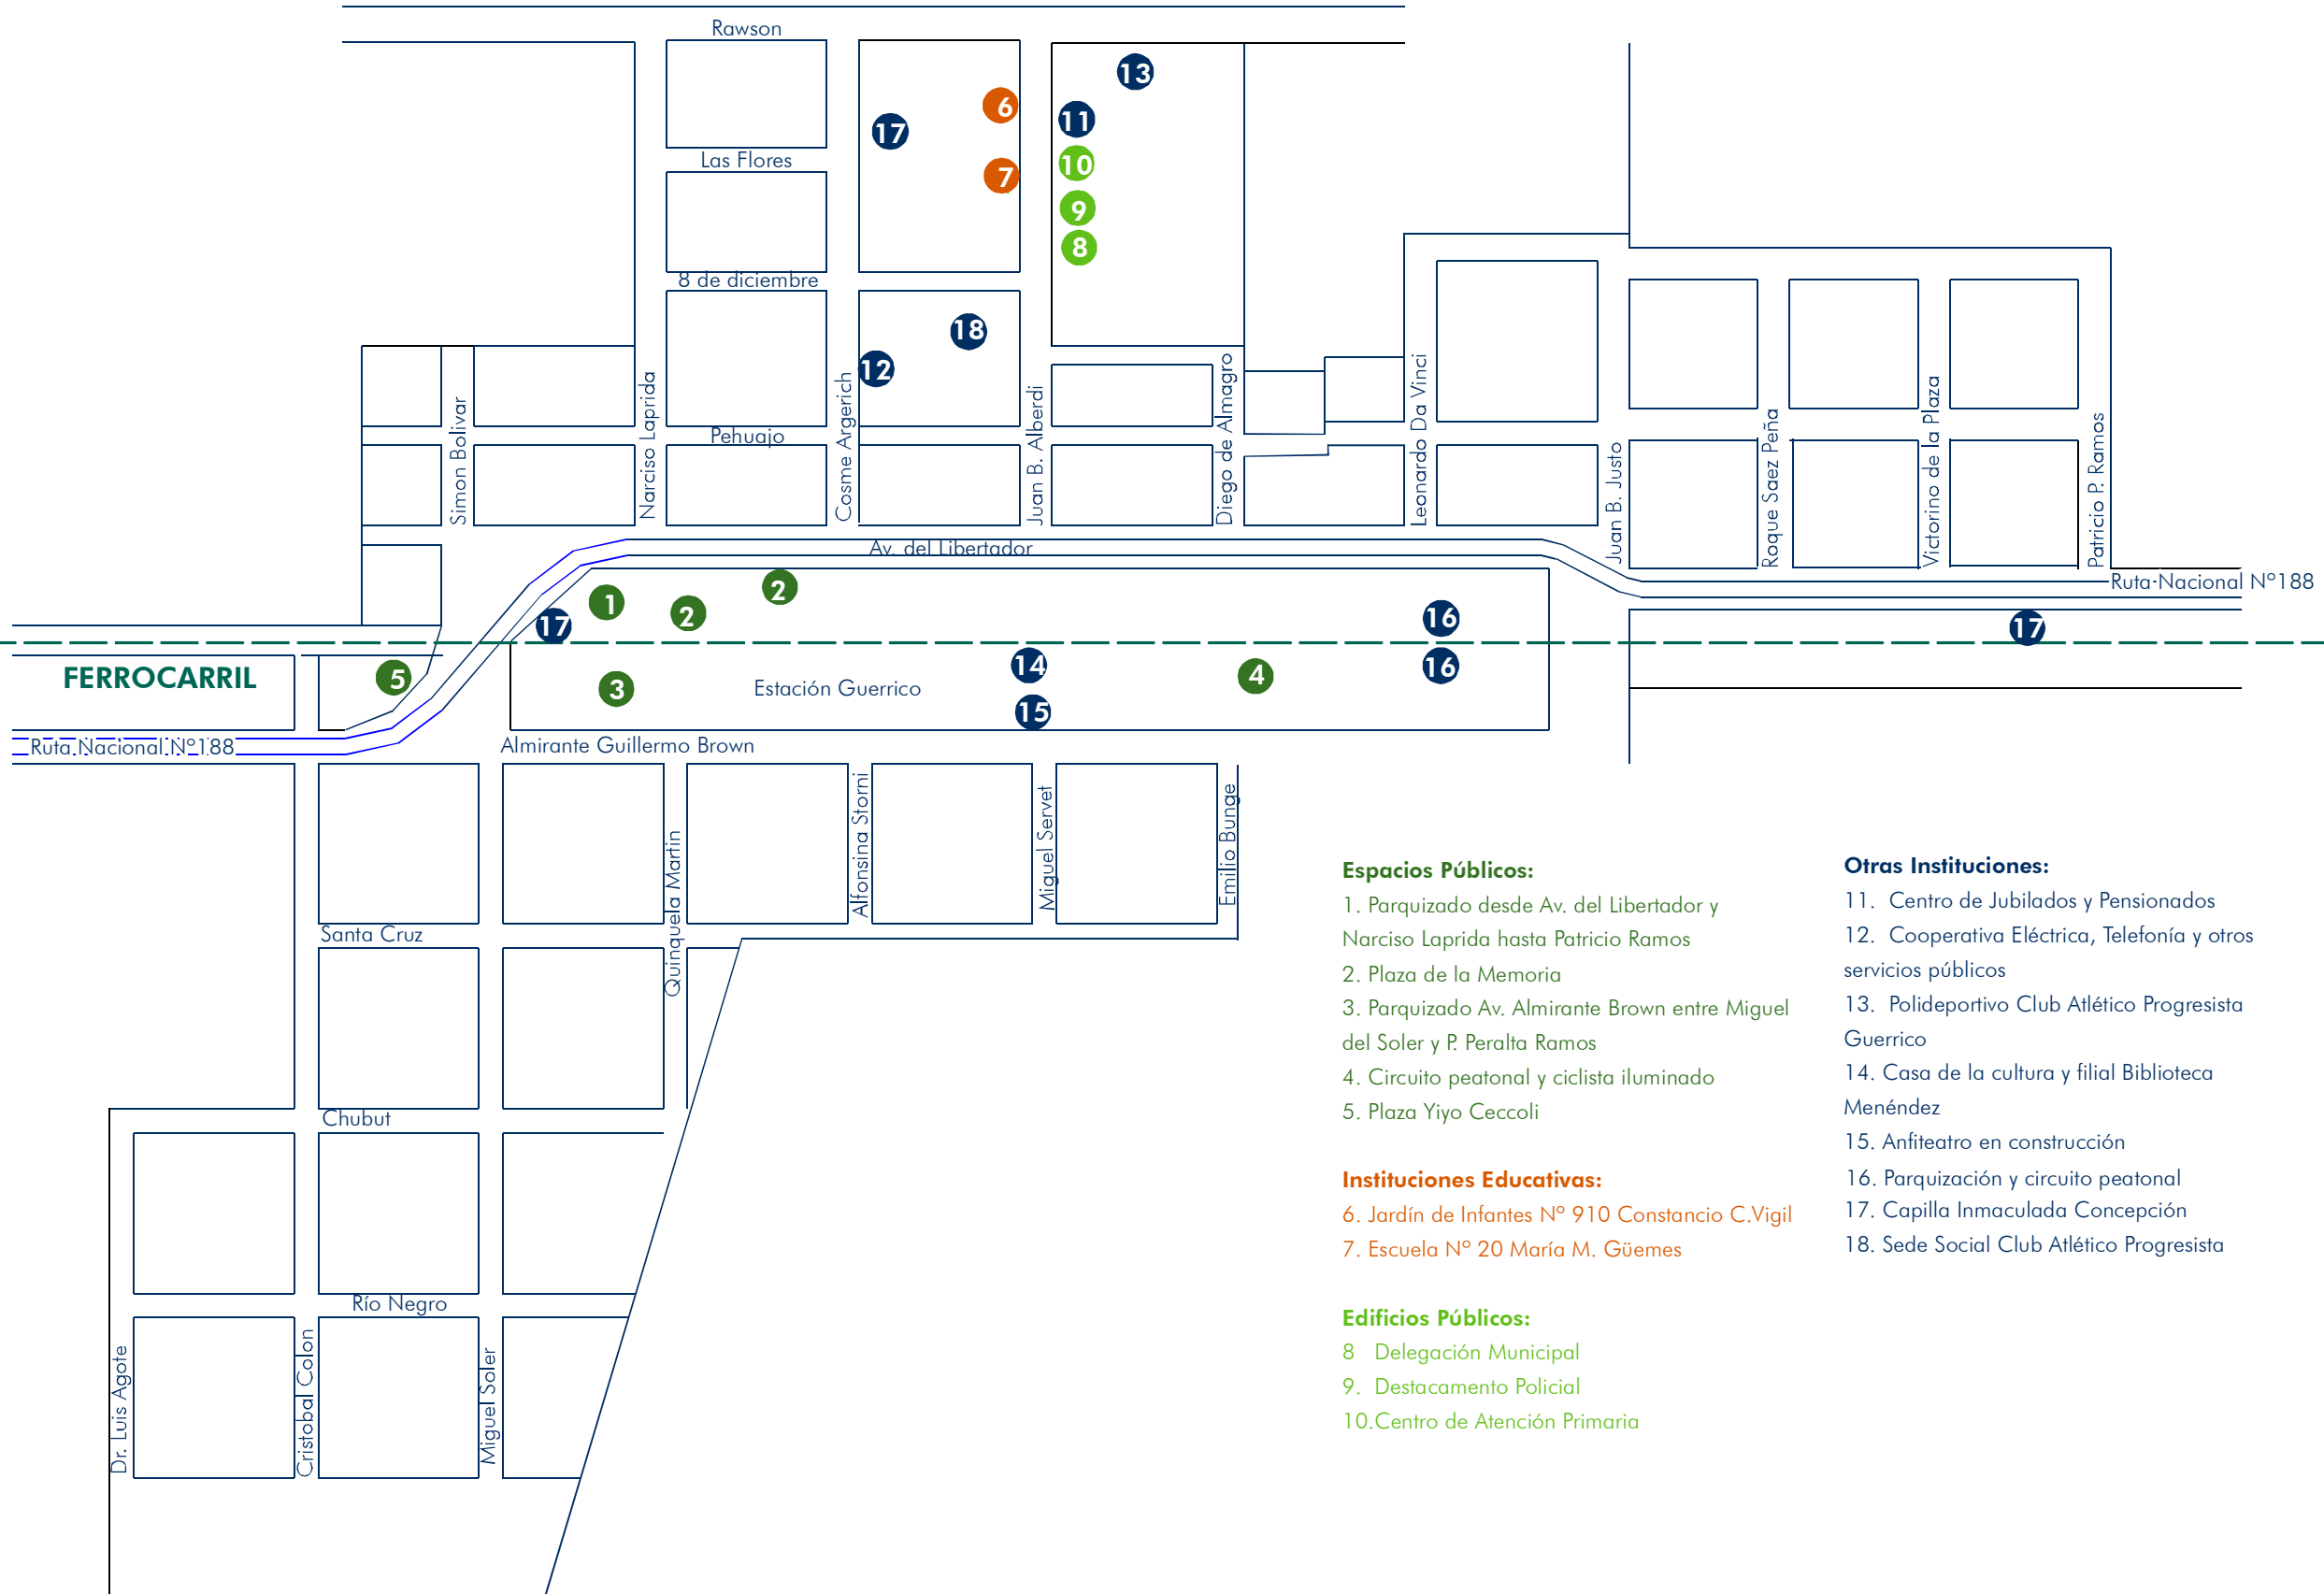

GUERRICO

Espacios Públicos:

1. Parquizado desde Av. del Libertador y Narciso Laprida hasta Patricio Ramos
2. Plaza de la Memoria
3. Parquizado Av. Almirante Brown entre Miguel del Soler y P. Peralta Ramos
4. Circuito peatonal y ciclista iluminado
5. Plaza Yiyo Ceccoli

Instituciones Educativas:

6. Jardín de Infantes N° 910 Constancio C. Vigil
7. Escuela N° 20 María M. Güemes

Edificios Públicos:

8. Delegación Municipal
9. Destacamento Policial
10. Centro de Atención Primaria

Otras Instituciones:

11. Centro de Jubilados y Pensionados
12. Cooperativa Eléctrica, Telefonía y otros servicios públicos
13. Polideportivo Club Atlético Progresista Guerrico
14. Casa de la cultura y filial Biblioteca Menéndez
15. Anfiteatro en construcción
16. Parquización y circuito peatonal
17. Capilla Inmaculada Concepción
18. Sede Social Club Atlético Progresista